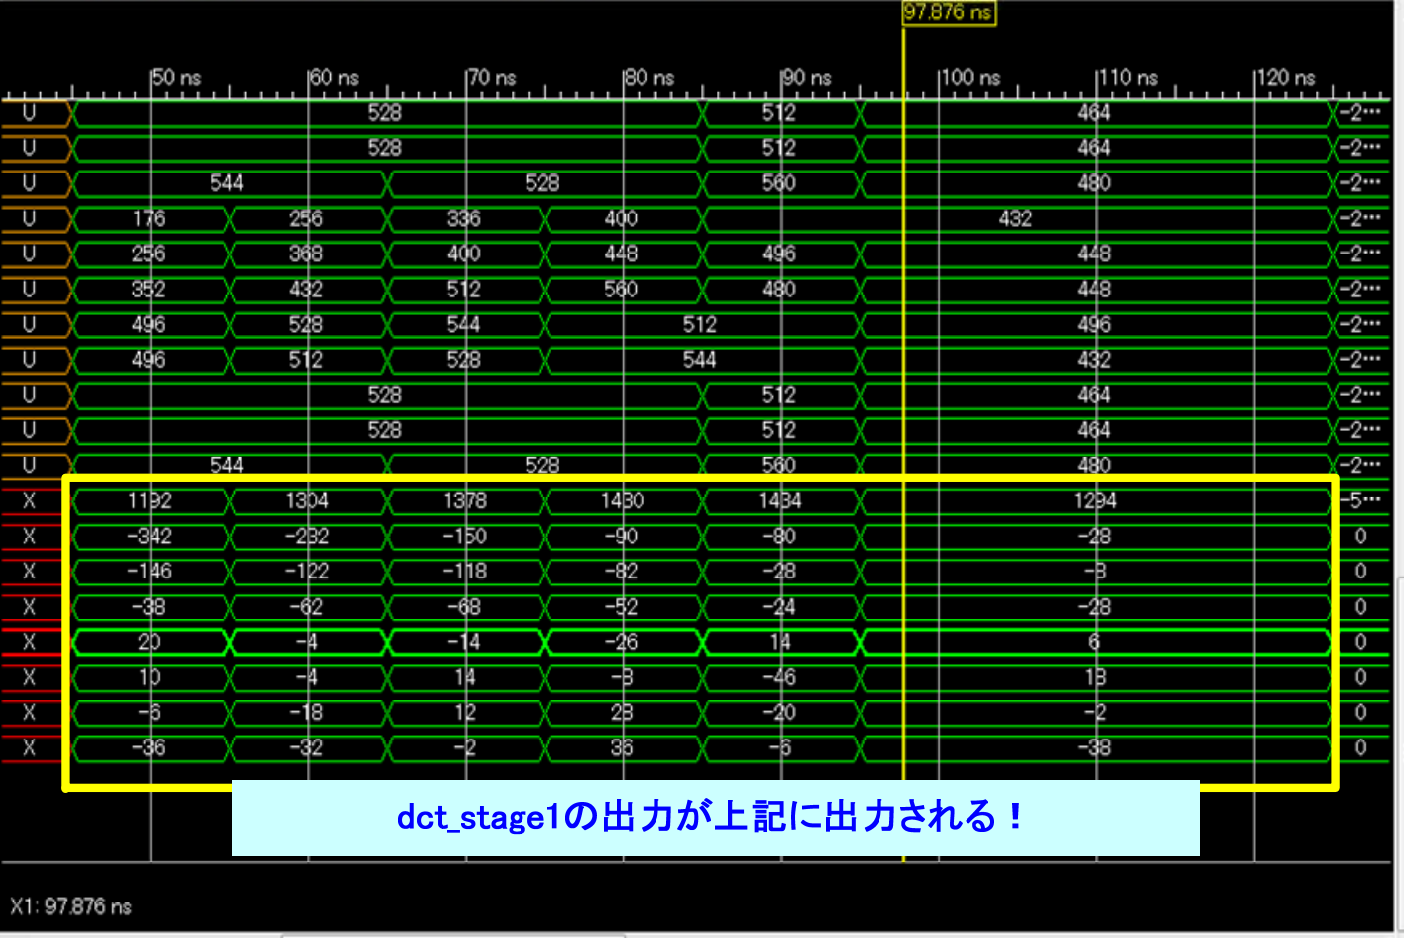

Instances and Process...

Instance and Process

- testbench
 - dctALLO
 - oneDCT0
 - :59
 - :74
 - :89
 - :90
 - :91
 - :92
 - :93
 - :94
 - :95
 - :96
 - :99
 - :100
 - :101
 - :102
 - :103
 - :104
 - :105
 - :106

Name	Value
rb4[15:0]	432
rb5[15:0]	464
rb6[15:0]	464
rb7[15:0]	480
rc0[15:0]	432
rc1[15:0]	448
rc2[15:0]	448
rc3[15:0]	496
rc4[15:0]	432
rc5[15:0]	464
rc6[15:0]	464
rc7[15:0]	480
h0[15:0]	1294
h1[15:0]	-28
h2[15:0]	-8
h3[15:0]	-28
h4[15:0]	6
h5[15:0]	18
h6[15:0]	-2
h7[15:0]	-38

dct_stage1の出力が上記に出力される！

```